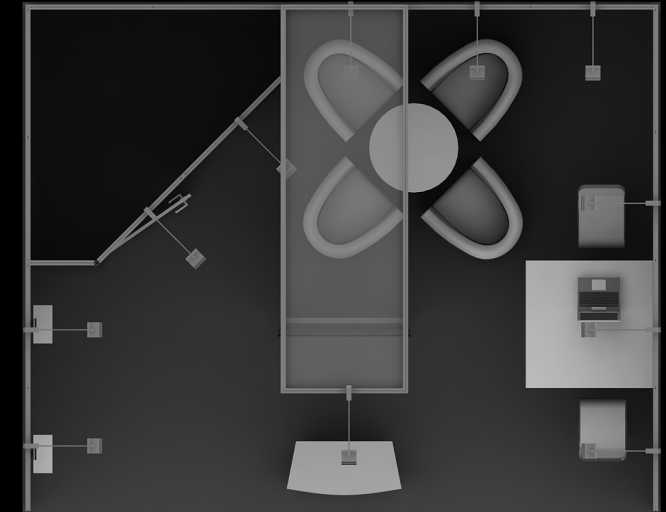

Kopfstand | 3 x 2 m

Standbeispiel enthält:

- 2x Wandrahmen, inklusive Textildruck
- 1x Modul Tisch
- 2x Fußplatte

Abbildung enthält optionales Zubehör.

Eckstand | 5 x 3 m

Standbeispiel enthält:

- 7x Wandrahmen, inklusive Textildruck
- 1x Modul Turm, inklusive Textildruck

Abbildung enthält optionales Zubehör.

Eckstand | 4 x 4 m

Standbeispiel enthält:

- 11x Wandrahmen, inklusive Textildruck
- 1x Modul Tür

Abbildung enthält optionales Zubehör.

Reihenstand | 5 x 4 m

Standbeispiel enthält:

- 16x Wandrahmen, inklusive Textildruck
- 1x Modul Turm, inklusive Textildruck
- 1x Modul Tür
- 1x Modul Tisch

Abbildung enthält optionales Zubehör.

Eckstand | 6 x 4 m

Standbeispiel enthält:

- 12x Wandrahmen, inklusive Textildruck
- 1x Modul Turm, inklusive Textildruck
- 1x Modul Tür
- 1x Modul Tisch

Innovatives Magnethaltesystem

Stahlblechunterkonstruktion mit Flachkederprofil

Magnetwandhalter und Montagewerkzeug

▪ Ablage

Verschiedene Ausführungen lieferbar

▪ Prospekthalter

Verschiedene Ausführungen lieferbar