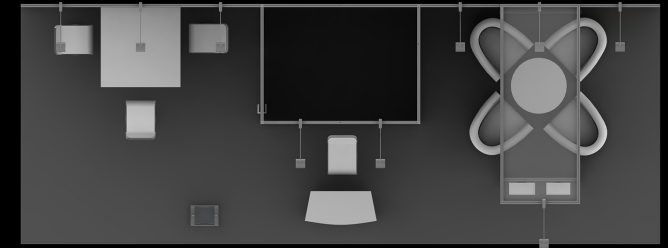

Kopfstand | 3 x 2 m

Standbeispiel enthält:

- 2x Wandrahmen, inklusive Textildruck
- 1x Modul Tisch
- 2x Fußplatte

Abbildung enthält optionales Zubehör.

Eckstand | 5 x 3 m

Standbeispiel enthält:

- 7x Wandrahmen, inklusive Textildruck
- 1x Modul Turm, inklusive Textildruck

- 16x Wandrahmen, inklusive Textildruck
- 1x Modul Turm, inklusive Textildruck
- 1x Modul Tür
- 1x Modul Tisch

Abbildung enthält optionales Zubehör.

Eckstand | 6 x 4 m

Standbeispiel enthält:

- 12x Wandrahmen, inklusive Textildruck
- 1x Modul Turm, inklusive Textildruck
- 1x Modul Tür
- 1x Modul Tisch

Abbildung enthält optionales Zubehör.

Kopfstand | 8 x 3 m

Standbeispiel enthält:

- 12x Wandrahmen, inklusive Textildruck
- 1x Modul Turm, inklusive Textildruck
- 1x Modul Tür
- 1x Modul Tisch

Abbildung enthält optionales Zubehör.

Innovatives Magnethaltesystem

Stahlblechunterkonstruktion mit Flachkederprofil

Magnetwandhalter und Montagewerkzeug

▪ Ablage

Verschiedene Ausführungen lieferbar

▪ Prospekthalter

Verschiedene Ausführungen lieferbar