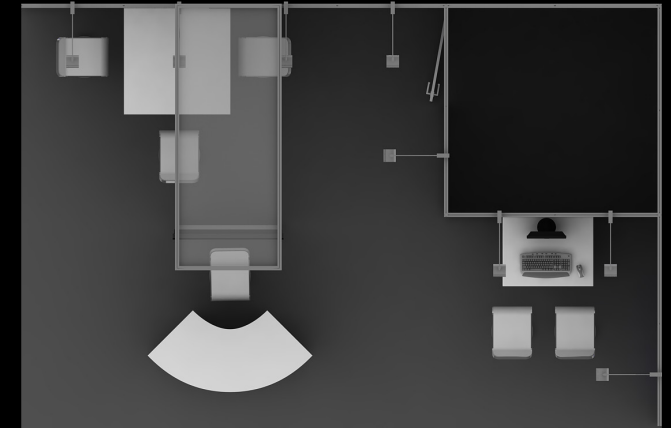

Kopfstand | 3 x 2 m

Standbeispiel enthält:

- 2x Wandrahmen, inklusive Textildruck
- 1x Modul Tisch
- 2x Fußplatte

Abbildung enthält optionales Zubehör.

Eckstand | 5 x 3 m

Standbeispiel enthält:

- 7x Wandrahmen, inklusive Textildruck
- 1x Modul Turm, inklusive Textildruck

Abbildung enthält optionales Zubehör.

Eckstand | 4 x 4 m

Standbeispiel enthält:

- 11x Wandrahmen, inklusive Textildruck
- 1x Modul Tür

Abbildung enthält optionales Zubehör.

Reihenstand | 5 x 4 m

Standbeispiel enthält:

- 16x Wandrahmen, inklusive Textildruck
- 1x Modul Turm, inklusive Textildruck
- 1x Modul Tür
- 1x Modul Tisch

Abbildung enthält optionales Zubehör.

Eckstand | 6 x 4 m

Standbeispiel enthält:

- 12x Wandrahmen, inklusive Textildruck
- 1x Modul Turm, inklusive Textildruck
- 1x Modul Tür
- 1x Modul Tisch

Innovatives Magnethaltesystem

Stahlblechunterkonstruktion mit Flachkederprofil

Magnetwandhalter und Montagewerkzeug

▪ Ablage

Verschiedene Ausführungen lieferbar

▪ Prospekthalter

Verschiedene Ausführungen lieferbar