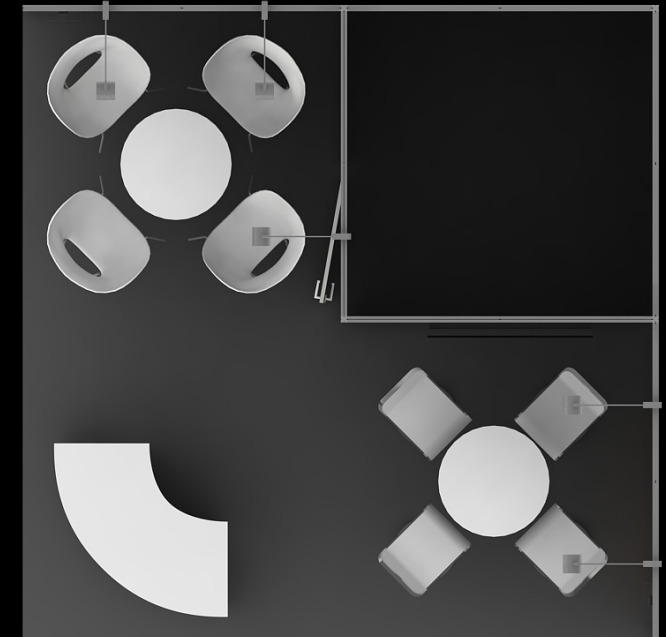

Kopfstand | 3 x 2 m

Standbeispiel enthält:

- 2x Wandrahmen, inklusive Textildruck
- 1x Modul Tisch
- 2x Fußplatte

Abbildung enthält optionales Zubehör.

Eckstand | 5 x 3 m

Standbeispiel enthält:

- 7x Wandrahmen, inklusive Textildruck
- 1x Modul Turm, inklusive Textildruck

Abbildung enthält optionales Zubehör.

Eckstand | 4 x 4 m

Standbeispiel enthält:

- 11x Wandrahmen, inklusive Textildruck
- 1x Modul Tür

Abbildung enthält optionales Zubehör.

Reihenstand | 5 x 4 m

Standbeispiel enthält:

- 16x Wandrahmen, inklusive Textildruck
- 1x Modul Turm, inklusive Textildruck
- 1x Modul Tür
- 1x Modul Tisch

Abbildung enthält optionales Zubehör.

Eckstand | 6 x 4 m

Standbeispiel enthält:

- 12x Wandrahmen, inklusive Textildruck
- 1x Modul Turm, inklusive Textildruck
- 1x Modul Tür
- 1x Modul Tisch

Innovatives Magnethaltesystem

Stahlblechunterkonstruktion mit Flachkederprofil

Magnetwandhalter und Montagewerkzeug

▪ Ablage

Verschiedene Ausführungen lieferbar

▪ Prospekthalter

Verschiedene Ausführungen lieferbar