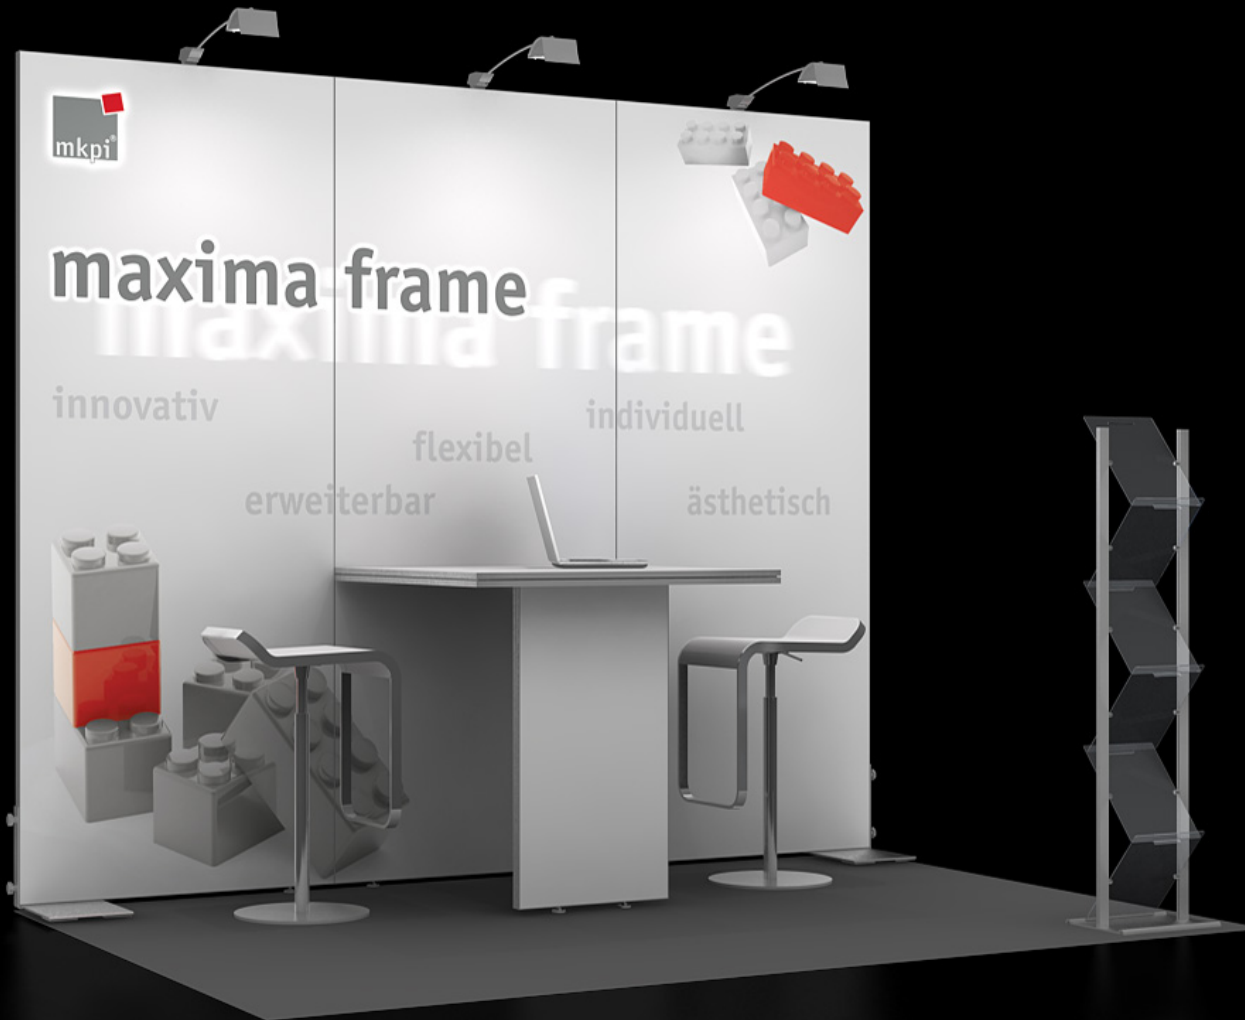

Maxima Frame

einfach | variabel | kosteneffizient

| Ein Stand...

...beeindruckend viele Möglichkeiten

Vorteile auf einen Blick:

- schnelle & einfache Montage
- erweiterbar & vielseitig kombinierbar
- hochwertige Optik
- leichter Austausch von großformatigen Grafiken
- in bestehende Konzepte integrierbar
- individuelle Rahmenformate möglich
- kosteneffizient
- einfacher Transport durch fertig konfektionierte Segmente

Kopfstand | 3 x 2 m

Standbeispiel enthält:

- 2x Wandrahmen, inklusive Textildruck
- 1x Modul Tisch
- 2x Fußplatte

Abbildung enthält optionales Zubehör.

Eckstand | 5 x 3 m

Standbeispiel enthält:

- 7x Wandrahmen, inklusive Textildruck
- 1x Modul Turm, inklusive Textildruck

- 16x Wandrahmen, inklusive Textildruck
- 1x Modul Turm, inklusive Textildruck
- 1x Modul Tür
- 1x Modul Tisch

Abbildung enthält optionales Zubehör.

Eckstand | 6 x 4 m

Standbeispiel enthält:

- 12x Wandrahmen, inklusive Textildruck
- 1x Modul Turm, inklusive Textildruck
- 1x Modul Tür
- 1x Modul Tisch

Innovatives Magnethaltesystem

Stahlblechunterkonstruktion mit Flachkederprofil

Magnetwandhalter und Montagewerkzeug

▪ Ablage

Verschiedene Ausführungen lieferbar

▪ Prospekthalter

Verschiedene Ausführungen lieferbar