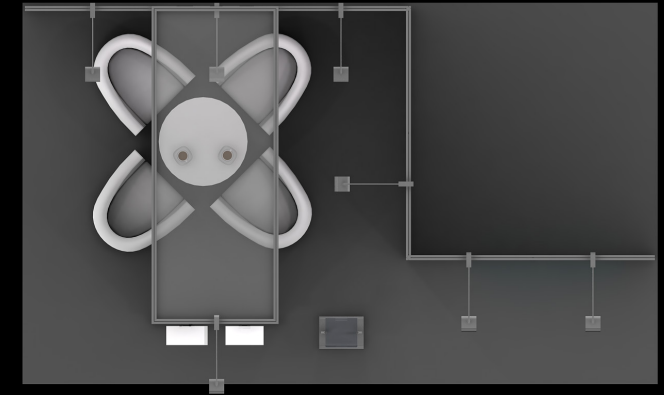

Kopfstand | 3 x 2 m

Standbeispiel enthält:

- 2x Wandrahmen, inklusive Textildruck
- 1x Modul Tisch
- 2x Fußplatte

Abbildung enthält optionales Zubehör.

Eckstand | 5 x 3 m

Standbeispiel enthält:

- 7x Wandrahmen, inklusive Textildruck
- 1x Modul Turm, inklusive Textildruck

Abbildung enthält optionales Zubehör.

Eckstand | 4 x 4 m

Standbeispiel enthält:

- 11x Wandrahmen, inklusive Textildruck
- 1x Modul Tür

Abbildung enthält optionales Zubehör.

Reihenstand | 5 x 4 m

Standbeispiel enthält:

- 16x Wandrahmen, inklusive Textildruck
- 1x Modul Turm, inklusive Textildruck
- 1x Modul Tür
- 1x Modul Tisch

Abbildung enthält optionales Zubehör.

Eckstand | 6 x 4 m

Standbeispiel enthält:

- 12x Wandrahmen, inklusive Textildruck
- 1x Modul Turm, inklusive Textildruck
- 1x Modul Tür
- 1x Modul Tisch

Innovatives Magnethaltesystem

Stahlblechunterkonstruktion mit Flachkederprofil

Magnetwandhalter und Montagewerkzeug

▪ Ablage

Verschiedene Ausführungen lieferbar

▪ Prospekthalter

Verschiedene Ausführungen lieferbar