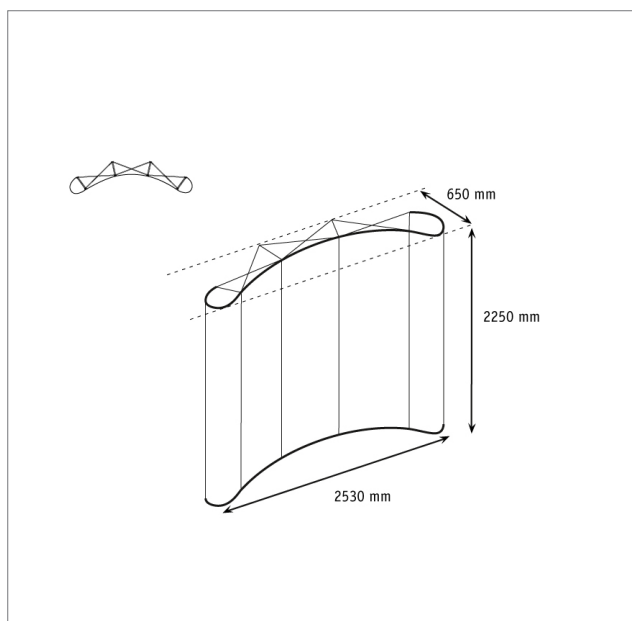

Hinweise zur Datenaufbereitung:

Die Prüfung der Druckdaten und die Druckparameter basieren bei der MKPI Marketing AG auf einem PDF-Workflow. Deshalb sollte die Anlieferung der Druckdaten vorzugsweise im PDF-Format erfolgen. Fordern Sie dazu die entsprechenden Joboptions an oder laden Sie sich diese von der Homepage der MKPI Marketing AG herunter. Bitte achten Sie bei der Erzeugung Ihres DruckPDF auch unbedingt darauf, dass die Schriften komplett eingebettet werden. Sonderfarben sollten als solche angelegt werden, Pixelbilder benötigen im Endformat eine Auflösung von 100 dpi. Verwenden Sie ECIv2 als Farbprofil. Steht dieses Profil nicht zur Verfügung, betten Sie kein Profil ein.