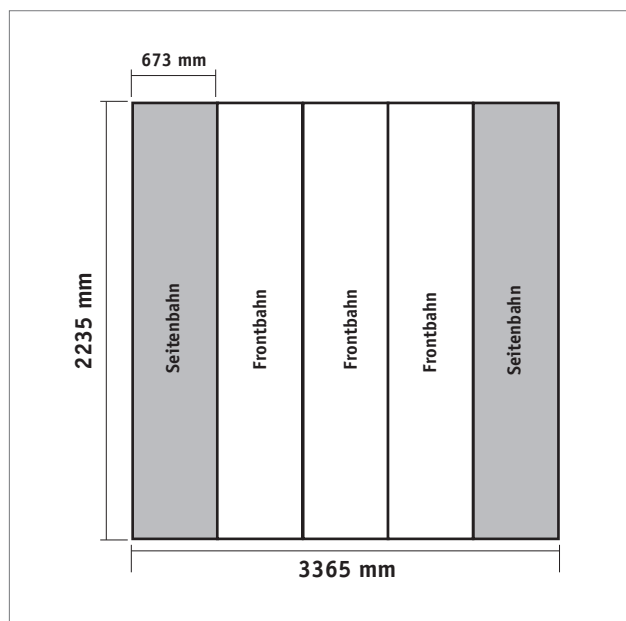

Hinweise zur Datenaufbereitung:

Die Prüfung der Druckdaten und die Druckparameter basieren bei der MKPI Marketing AG auf einem PDF-Workflow. Deshalb sollte die Anlieferung der Druckdaten vorzugsweise im PDF-Format erfolgen. Fordern Sie dazu die entsprechenden Joboptions an oder laden Sie sich diese von der Homepage der MKPI Marketing AG herunter. Bitte achten Sie bei der Erzeugung Ihres DruckPDF auch unbedingt darauf, dass die Schriften komplett eingebettet werden. Sonderfarben sollten als solche angelegt werden, Pixelbilder benötigen im Endformat eine Auflösung von 100 dpi. Verwenden Sie ECIv2 als Farbprofil. Steht dieses Profil nicht zur Verfügung, betten Sie kein Profil ein.