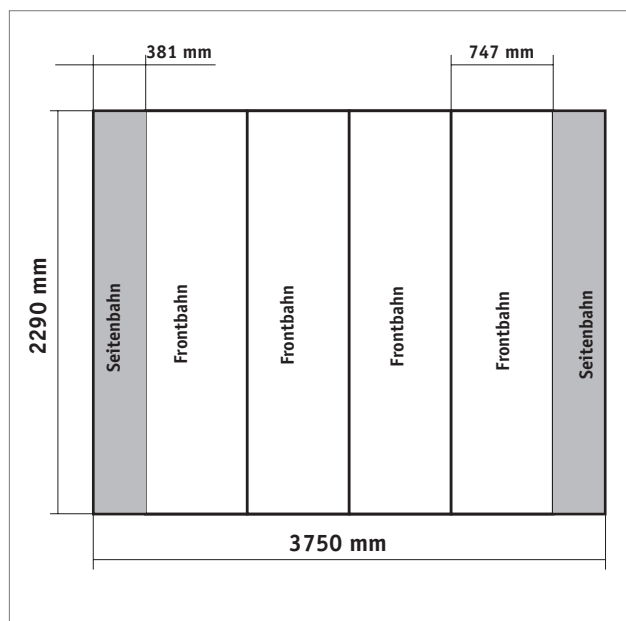

Nomadic Display C34

Art. C34-D

- 1x Classic System 3x4 Felder*
- 7x Magnetschienen
- 4x Digitaldruck - Frontbahnen
- 2x Digitaldruck - Seitenbahnen
- 2x RollEase - Container

*inklusive lebenslanger „NoQuestions“- Systemgarantie