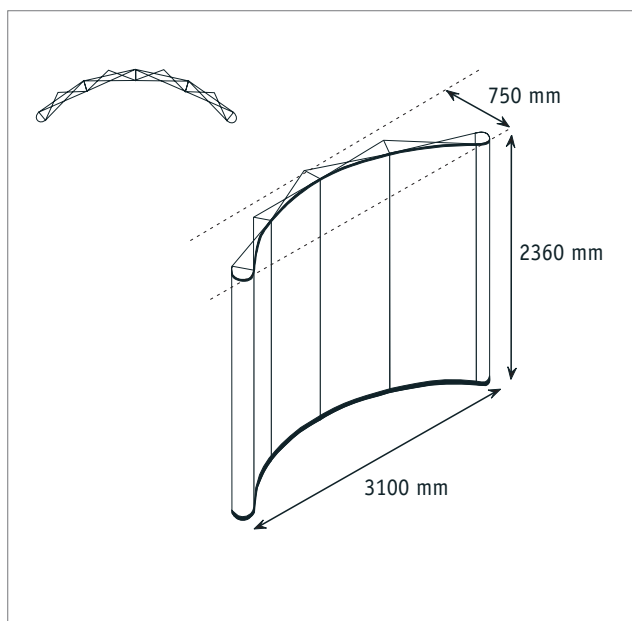

Nomadic Display C34

Art. C34-D

- 1x Classic System 3x4 Felder*
- 7x Magnetschienen
- 4x Digitaldruck - Frontbahnen
- 2x Digitaldruck - Seitenbahnen
- 2x RollEase - Container

*inklusive lebenslanger „NoQuestions“- Systemgarantie