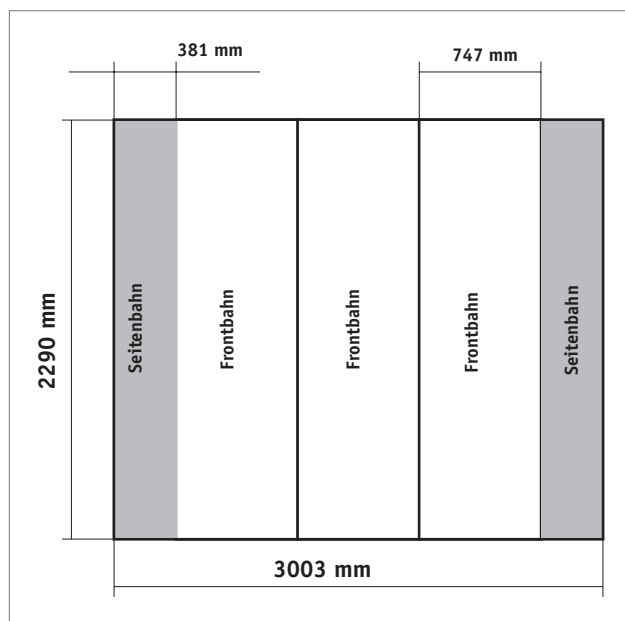

Nomadic Display C33

Art. C33-D

- 1x Classic System 3x3 Felder*
- 6x Magnetschienen
- 3x Digitaldruck - Frontbahnen
- 2x Digitaldruck - Seitenbahnen
- 2x RollEase - Container

*inklusive lebenslanger „NoQuestions“- Systemgarantie