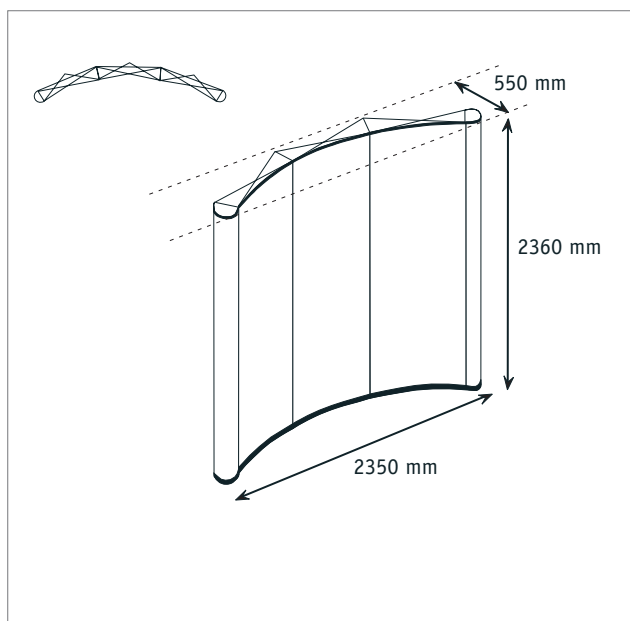

Nomadic Display C33

Art. C33-D

- 1x Classic System 3x3 Felder*
- 6x Magnetschienen
- 3x Digitaldruck - Frontbahnen
- 2x Digitaldruck - Seitenbahnen
- 2x RollEase - Container

*inklusive lebenslanger „NoQuestions“- Systemgarantie